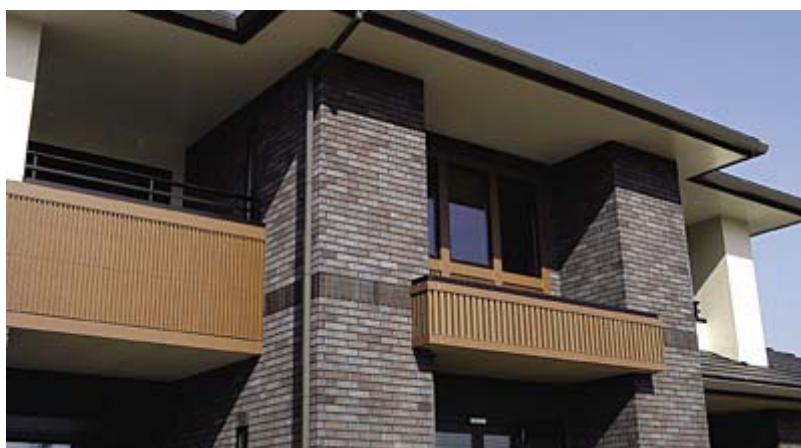

クレバリーホームから、新生Vシリーズ<Vgタイプ>が誕生しました。

全国にF C展開を行うクレバリーホームから、新生Vシリーズ<Vgタイプ>が誕生しました。発売以来、多くのお客様から支持され続けている「Vシリーズ」の新タイプです。

外観は、水平ラインを強調したおおらかなフォルムのプレーリースタイルを、クレバリーホーム流にアレンジ。優しさの中にステイタスである水平ラインを強調する深い軒と、穏やかな寄棟の下屋。ファサードには豊かな表情を演出する3連窓。外壁には重厚感のあるオリジナルスクラッチブリックタイルと、塗り壁調外壁材。屋根には新デザインの平板陶器瓦を採用し、シャープな仕上がりを実現。外部化粧パネルには木質系デザインパネルを採用し、木質部材と外装タイルの融合により重厚感の中にぬくもりを演出した建物です。

内装は、木のぬくもりを感じるオール無垢仕様。従来のパイン節あり無垢建具の他に、新たに高級なパイン無節建具をラインナップ。

選択の幅を広げ、よりお客様のニーズに応えた新生Vシリーズ<Vgタイプ>。最高のスペックと最高のクオリティを備え、なおかつフリー設計対応で、価格は39.8万/坪から。

新モデルハウスは、F C本部のある千葉県君津市にオープン。ぜひ実物を見て、賢い選択をご検討下さい。

水平ラインを強調する深い軒と穏やかな寄棟の下屋など、安定感のあるフォルムが特長。

太いコラムや外壁の全周に重厚感のあるオリジナルスクラッチブリックタイルを標準採用。